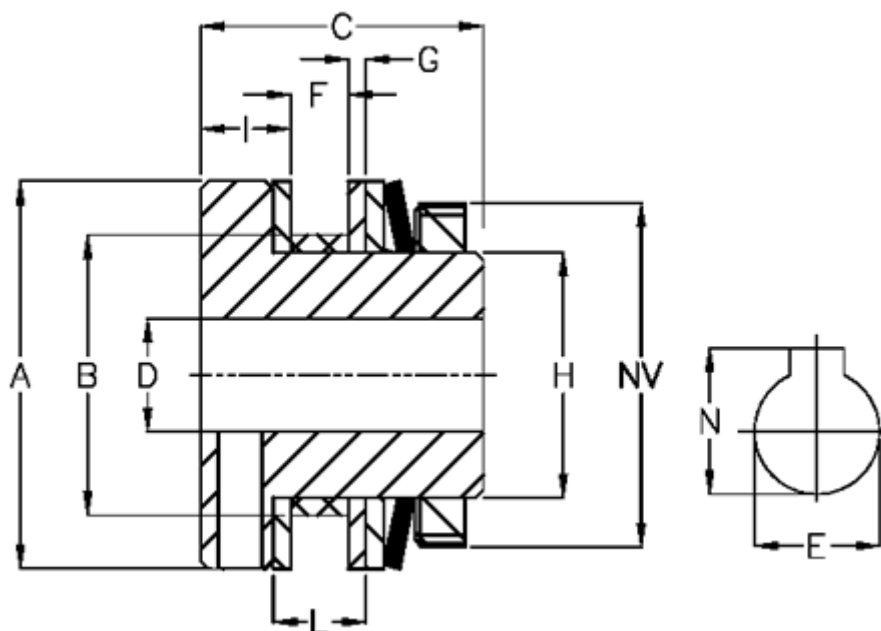

Varenummer: 4600105
 Beskrivelse: Securex skridnav T 10/30

Mål

A	= 30	I	= 9
Antal fjeder	= 2	L	= 6
B	= 21	Max moment Nm	= 10
C	= 31	NV	= 27
D	= 4.5	Størst mulig boring med not efter DIN 6885/1, E max	= 11
F	= 6	Størst mulig boring med not efter DIN 6885/1, N	= 12.8
G	= 2.5	Størst mulig boring med not efter DIN 6885/3, E max	= 12
H	= 18	Størst mulig boring med not efter DIN 6885/3, N	= 13.4